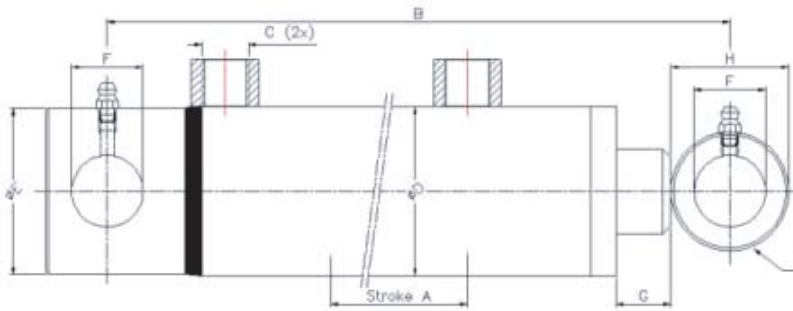

UNIPARTS KAVEE

Hylights

Information for hydraulic specialist

Double acting ST-cylinder

Rod Ø (mm)	Bore Ø (mm)	Stroke A (mm)	B (mm)	C (BSP)	ØD (mm)	ØE (mm)	ØF H12 (mm)	G (mm)	H (mm)	I (mm)	Part Number
16	32	50	184	1/4"	42	40	15,2	12,5	28	30	D163250ST
16	32	100	234	1/4"	42	40	15,2	12,5	28	30	D1632100ST
16	32	150	284	1/4"	42	40	15,2	12,5	28	30	D1632150ST
16	32	200	334	1/4"	42	40	15,2	12,5	28	30	D1632200ST
25	40	100	246	1/4"	50	49	20,4	15	36	35	D2540100ST
25	40	200	346	1/4"	50	49	20,4	15	36	35	D2540200ST
25	40	250	396	1/4"	50	49	20,4	15	36	35	D2540250ST
25	40	300	446	1/4"	50	49	20,4	15	36	35	D2540300ST
25	40	400	546	1/4"	50	49	20,4	15	36	35	D2540400ST
25	40	500	646	1/4"	50	49	20,4	15	36	35	D2540500ST
30	50	200	373	3/8"	60	59	25,4	19,5	42	45	D3050200ST
30	50	250	423	3/8"	60	59	25,4	19,5	42	45	D3050250ST
30	50	300	473	3/8"	60	59	25,4	19,5	42	45	D3050300ST
30	50	350	523	3/8"	60	59	25,4	19,5	42	45	D3050350ST
30	50	400	573	3/8"	60	59	25,4	19,5	42	45	D3050400ST
30	50	500	673	3/8"	60	59	25,4	19,5	42	45	D3050500ST
30	50	600	773	3/8"	60	59	25,4	19,5	42	45	D3050600ST
30	50	700	873	3/8"	60	59	25,4	19,5	42	45	D3050700ST
30	50	900	1073	3/8"	60	59	25,4	19,5	42	45	D3050900ST
30	60	200	373	3/8"	70	69	25,4	12,5	42	45	D3060200ST
30	60	250	423	3/8"	70	69	25,4	12,5	42	45	D3060250ST
30	60	300	473	3/8"	70	69	25,4	12,5	42	45	D3060300ST
30	60	400	573	3/8"	70	69	25,4	12,5	42	45	D3060400ST
30	60	500	673	3/8"	70	69	25,4	12,5	42	45	D3060500ST
30	60	600	773	3/8"	70	69	25,4	12,5	42	45	D3060600ST
30	60	700	873	3/8"	70	69	25,4	12,5	42	45	D3060700ST
30	60	1000	1173	3/8"	70	69	25,4	12,5	42	45	D30601000ST