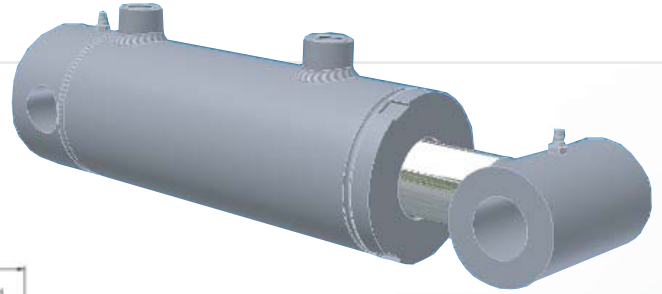

UNIPARTS KAVEE

Hylights

Information for hydraulic specialist

Double acting ST-cylinder

Rod Ø (mm)	Bore Ø (mm)	Stroke A (mm)	B (mm)	C (BSP)	ØD (mm)	ØE (mm)	ØF H12 (mm)	G (mm)	H (mm)	I (mm)	Part Number
16	32	50	184	1/4"	42	40	15,2	12,5	28	30	D163250ST
16	32	100	234	1/4"	42	40	15,2	12,5	28	30	D1632100ST
16	32	150	284	1/4"	42	40	15,2	12,5	28	30	D1632150ST
16	32	200	334	1/4"	42	40	15,2	12,5	28	30	D1632200ST
25	40	100	246	1/4"	50	49	20,4	15	36	35	D2540100ST
25	40	200	346	1/4"	50	49	20,4	15	36	35	D2540200ST
25	40	250	396	1/4"	50	49	20,4	15	36	35	D2540250ST
25	40	300	446	1/4"	50	49	20,4	15	36	35	D2540300ST
25	40	400	546	1/4"	50	49	20,4	15	36	35	D2540400ST
25	40	500	646	1/4"	50	49	20,4	15	36	35	D2540500ST
30	50	200	373	3/8"	60	59	25,4	19,5	42	45	D3050200ST
30	50	250	423	3/8"	60	59	25,4	19,5	42	45	D3050250ST
30	50	300	473	3/8"	60	59	25,4	19,5	42	45	D3050300ST
30	50	350	523	3/8"	60	59	25,4	19,5	42	45	D3050350ST
30	50	400	573	3/8"	60	59	25,4	19,5	42	45	D3050400ST
30	50	500	673	3/8"	60	59	25,4	19,5	42	45	D3050500ST
30	50	600	773	3/8"	60	59	25,4	19,5	42	45	D3050600ST
30	50	700	873	3/8"	60	59	25,4	19,5	42	45	D3050700ST
30	50	900	1073	3/8"	60	59	25,4	19,5	42	45	D3050900ST
30	60	200	373	3/8"	70	69	25,4	12,5	42	45	D3060200ST
30	60	250	423	3/8"	70	69	25,4	12,5	42	45	D3060250ST
30	60	300	473	3/8"	70	69	25,4	12,5	42	45	D3060300ST
30	60	400	573	3/8"	70	69	25,4	12,5	42	45	D3060400ST
30	60	500	673	3/8"	70	69	25,4	12,5	42	45	D3060500ST
30	60	600	773	3/8"	70	69	25,4	12,5	42	45	D3060600ST
30	60	700	873	3/8"	70	69	25,4	12,5	42	45	D3060700ST
30	60	1000	1173	3/8"	70	69	25,4	12,5	42	45	D30601000ST