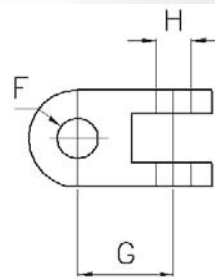

Hylights

Information for hydraulic specialist

Hydraulic top link

TCVNA

Equiped with ball, cable, clip, fork pen, controlled return valve and hook.

Technical information

Dimensions toplink (mm)						
Type	A	B	C	D	E	Stroke
TCVNA 3563180K2	505	35	63	20	CAT2	180
TCVNA 3563230K2	555	35	63	20	CAT2	230
TCVNA 3570185K3	540	35	70	25	CAT3	185
TCVNA 3570250K3	605	35	70	25	CAT3	250
TCVNA 4090185K3	565	40	90	25	CAT3	185
TCVNA 4090250K3	640	40	90	25	CAT3	250

Dimensions fork end (mm)				
Type	F	G	H	Wide
306403	19,3	46,5	20	44
TL20202465Z	20,2	46,5	20	44
TL20222465Z	22,2	46,5	20	44
TL20257465Z	25,7	46,5	20	44
TL20282465Z	28,2	46,5	20	44
TL25257630Z	25,7	63	25	51
TL25282630Z	28,2	63	25	51
TL25323630Z	32,3	63	25	51
TL25352630Z	35,2	63	25	51
TL25373630Z	37,3	63	25	51
TL25257100Z	25,7	100	25	51
TL25282100Z	28,2	100	25	51
TL25352100Z	35,2	100	25	51