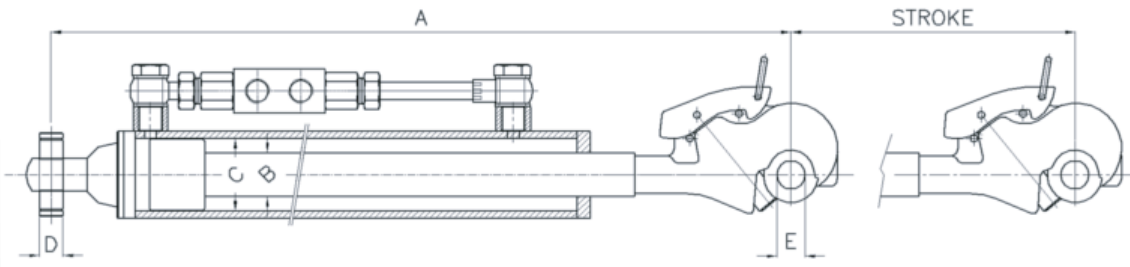

Hylights

Information for hydraulic specialist

Hydraulic top link

TCVNA

Equiped with ball, cable, clip, fork pen, controlled return valve and hook.

Technical information

Dimensions toplink (mm)						
Type	A	B	C	D	E	Stroke
TCVNA 3563180K2	505	35	63	20	CAT2	180
TCVNA 3563230K2	555	35	63	20	CAT2	230
TCVNA 3570185K3	540	35	70	25	CAT3	185
TCVNA 3570250K3	605	35	70	25	CAT3	250
TCVNA 4090185K3	565	40	90	25	CAT3	185
TCVNA 4090250K3	640	40	90	25	CAT3	250

Dimensions fork end (mm)				
Type	F	G	H	Wide
306403	19,3	46,5	20	44
TL20202465Z	20,2	46,5	20	44
TL20222465Z	22,2	46,5	20	44
TL20257465Z	25,7	46,5	20	44
TL20282465Z	28,2	46,5	20	44
TL25257630Z	25,7	63	25	51
TL25282630Z	28,2	63	25	51
TL25323630Z	32,3	63	25	51
TL25352630Z	35,2	63	25	51
TL25373630Z	37,3	63	25	51
TL25257100Z	25,7	100	25	51
TL25282100Z	28,2	100	25	51
TL25352100Z	35,2	100	25	51