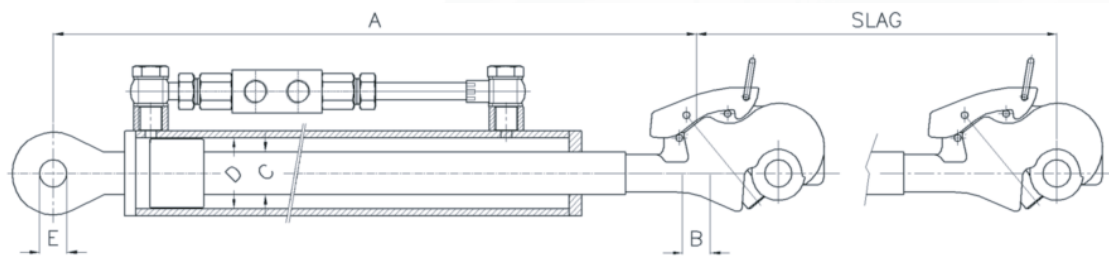

Hylights

Information for hydraulic specialist

Hydraulic top link

TCVNN

Equipped with ball, cable, control return valve and hook.

Technical information

Dimensions toplink						
Type	A	B	C	D	E	Stroke
TCVNN 305015011	440	CAT1	30	50	CAT1	150
TCVNN 305020011	490	CAT1	30	50	CAT1	200
TCVNN 305028522	590	CAT2	30	50	CAT2	285
TCVNN 356323022	546	CAT2	35	63	CAT2	230
TCVNN 356325022	590	CAT2	35	63	CAT2	250
TCVNN 356330022	620	CAT2	35	63	CAT2	300
TCVNN 357025023	610	CAT3	35	70	CAT2	250
TCVNN 357025033	630	CAT3	35	70	CAT3	250
TCVNN 357030023	640	CAT3	35	70	CAT2	300
TCVNN 357030033	660	CAT3	35	70	CAT3	300